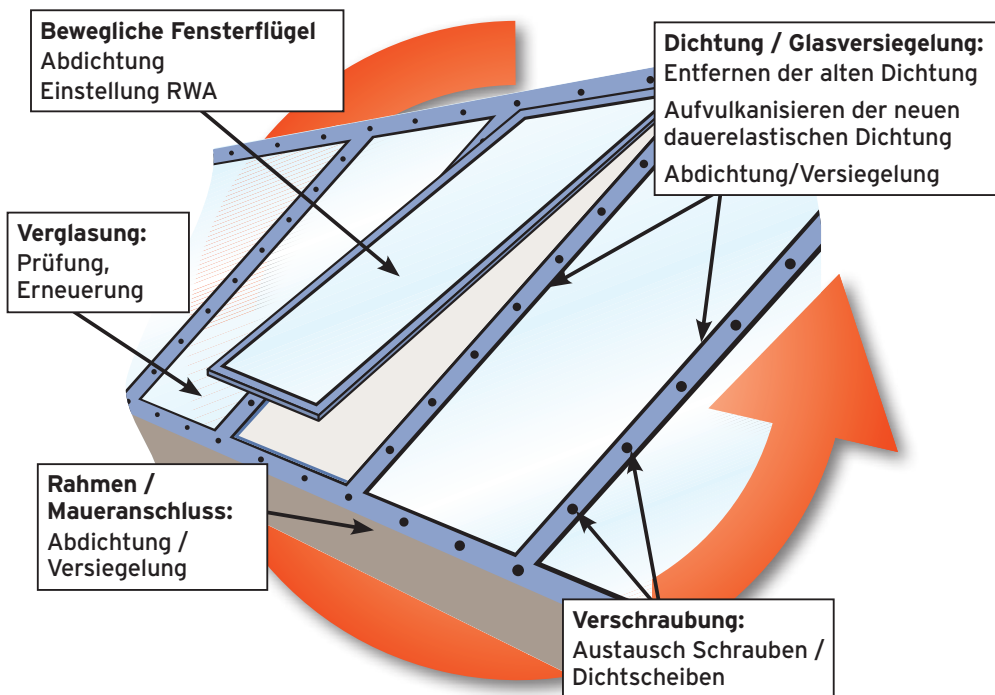

Glasdach Service

Abdichtung, Instandsetzung

Service+ by Dichtungs-Specht: Qualität und Erfahrung seit mehr als 35 Jahren!

Als erfahrene Spezialfirma bieten wir Ihnen eine sichere Lösung für die **Abdichtung von Verbindungsfugen** an Glaskonstruktionen, einschließlich der eventuell erforderlichen Abdichtung und Wartung von **Rauchmeldeanlagen (RWA)**.

Wir übernehmen die komplette **Terminkontrolle**, sorgen für die Einrichtung und **Absicherung der Baustelle** und arbeiten äußerst **sorgfältig** mit langzeiterprobten Materialien und Verfahren.

Wir verwenden ausschließlich Profile, Verbindungsstoffe und dauerelastische Dichtungsbänder, **die den extremen Temperaturschwankungen und der hohen UV-Strahlung standhalten**.

Wir überprüfen die Anschlüsse vom Glasdach zum Gebäude und erneuern die Glasversiegelung.

Unsere über 35jährige Erfahrung als Spezialbetrieb für Abdichtung, unsere Materialkenntnisse und unsere bestens geschulten Servicetechniker **garantieren Ihnen eine technisch bewährte und zugleich wirtschaftliche Lösung**.

Weitere
Infos
siehe
Rück-
seite

10.000 m Dichtung, über 1.600 Ersatzteile, Spezialwerkzeuge, Hilfs-, Reinigungs- und Transportgeräte: **neben fachlicher Kompetenz, höchsten Qualitäts- und Servicestandards hat die perfekte Ausstattung unserer Werkstattwagen oberste Priorität.** Hier legen wir auf absolute Präzision Wert. Jedes Teil hat seinen Platz. Verbrauchsmaterial wird jeden Abend neu geladen und auf Vollständigkeit überprüft. Das ermöglicht unseren Service-Technikern eine systematische und zeitsparende Arbeitsweise, ein zuverlässiges und umsichtiges Arbeiten, und: Wir können Ihnen immer die beste Lösung bieten!