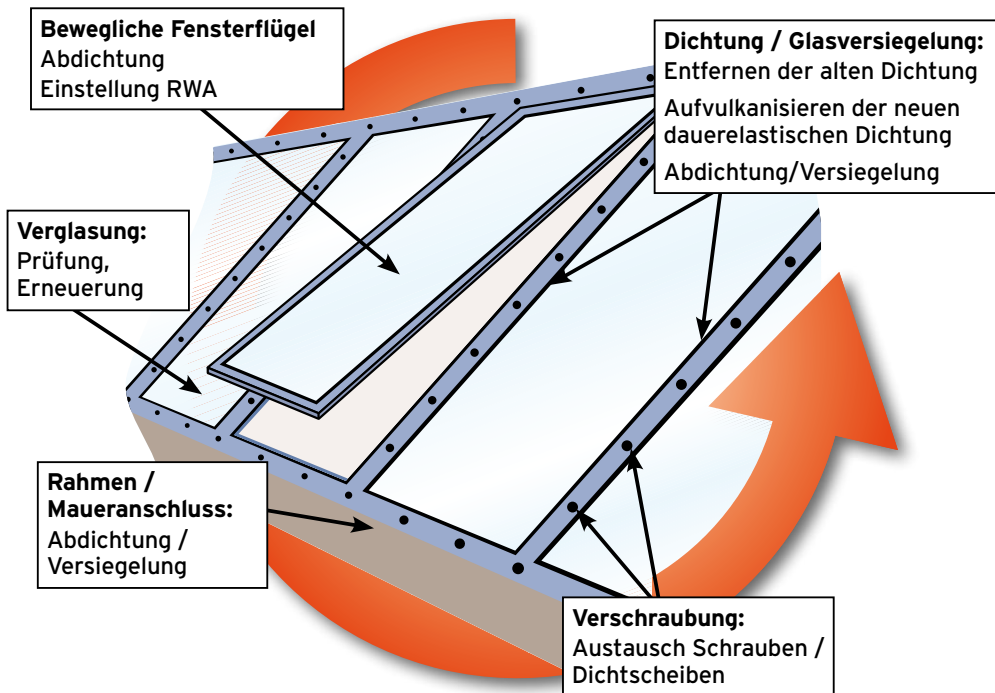

Glasdach Service

Abdichtung, Instandsetzung

Service+ by Dichtungs-Specht: Qualität und Erfahrung seit mehr als 30 Jahren!

- Abdichtung
- Instandsetzung

von:

Glasdächern
Glaspyramiden
Sheddächern
RWA
Lichtkuppeln
Lichtbändern
Wintergärten
Glasfassaden
Pultdächern
Sonstige Glas-
konstruktionen

...

- Fensterservice
- TÜrensERVICE
- Rollladenkasten-
abdichtung

Als erfahrene Spezialfirma bieten wir Ihnen eine sichere Lösung für die **Abdichtung von Verbindungsfugen** an Glaskonstruktionen, einschließlich der eventuell erforderlichen Abdichtung und Wartung von **Rauchmeldeanlagen (RWA)**.

Wir übernehmen die komplette **Terminkontrolle**, sorgen für die Einrichtung und **Absicherung der Baustelle** und arbeiten äußerst **sorgfältig** mit langzeiterprobten Materialien und Verfahren.

Wir verwenden ausschließlich Profile, Verbindungsstoffe und dauerelastische Dichtungsbänder, **die den extremen Temperaturschwankungen und der hohen UV-Strahlung standhalten**.

Wir überprüfen die Anschlüsse vom Glasdach zum Gebäude und erneuern die Glasversiegelung.

Unsere über 30jährige Erfahrung als Spezialbetrieb für Abdichtung, unsere Materialkenntnisse und unsere bestens geschulten Servicetechniker **garantieren Ihnen eine technisch bewährte und zugleich wirtschaftliche Lösung**.